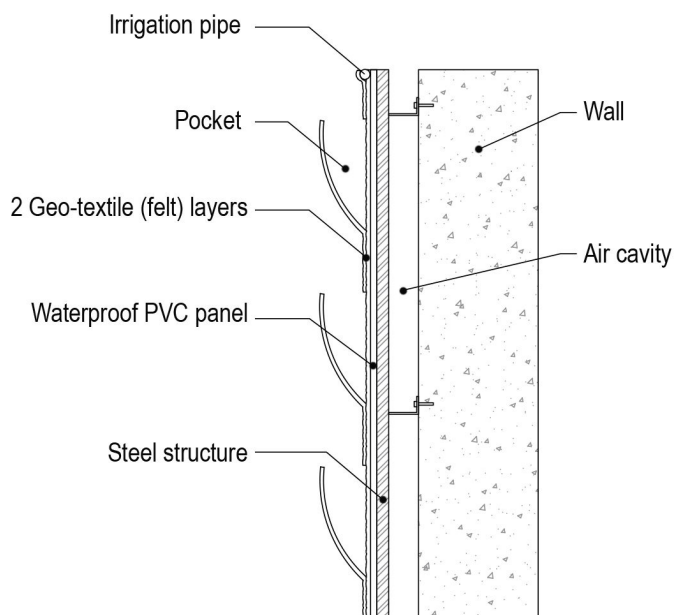

مكونات الجدار الأخضر

يتكون الجدار الأخضر من ستة عناصر رئيسية و هي:

• هيكل حديدي

• الواح بلاستيكية عازلة للمياه

• طبقتين من الجيوتكستائل (اللباد)

• أجهزة ميكانيكية و انايب الري

• النباتات

• مصرف للمياه