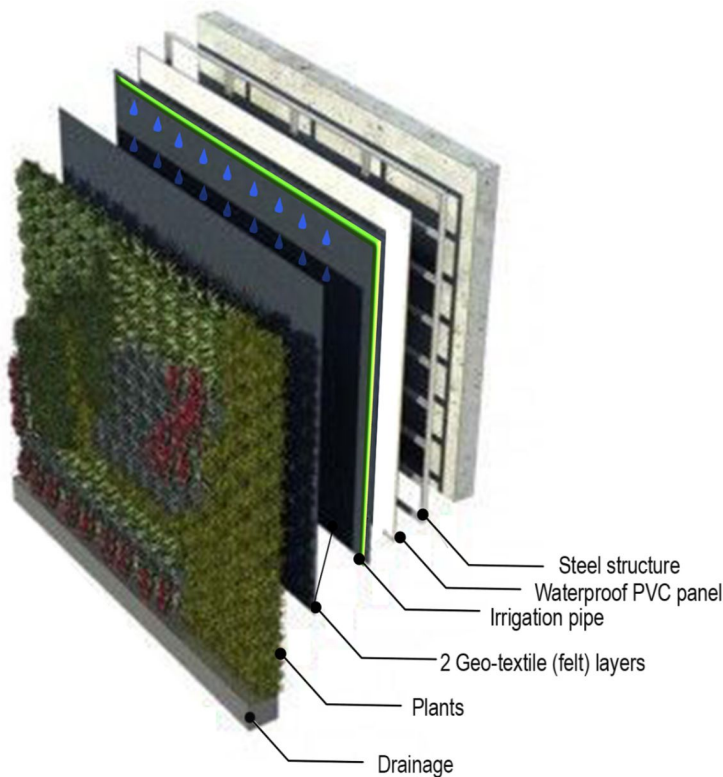

إذا كان طريق ما أفضل من آخر، فتأكد أنه
طريق الطبيعة

أرسطو

الجدران الخضراء

هي أنظمة حديثة تسمح بزراعة النباتات الطبيعية بأنواعها و الوانها و اشكالها المختلفة على جميع الأسطح العمودية (الداخلية و الخارجية) كالجدران و واجهات المباني و الأسوار

جدران دينوري الخضراء تعتمد على أنظمة الري الأتوماتيكية و التي تزود النباتات بحاجتها من الماء و الغذاء (المعادن) بشكل دوري و ذاتي

في المشاريع الكبيرة والتي تحتوي على الآف النباتات يتم إضافة أجهزة كمبيوتر متصلة مع أجهزة استشعار حيث توضع بالقرب من جدران النبات. و في حال حدوث اي عطل بأنظمة الري تقوم اجهزة الاستشعار فوراً بإرسال رسائل نصية لإبلاغنا عن العطل

تنويه: تختلف جدراننا الخضراء كلياً عن "الجدران الخضراء التقليدية" و التي تعتمد على النباتات المتسلقة، فجدران دينوري الخضراء تعتمد على مجموعة متنوعة من النباتات القصيرة و الشجيرات ذات الاشكال و الالوان المختلفة، تزرع عمودياً جنباً الى جنب لتشكل لوحة فنية طبيعية ساحرة

مكونات الجدار الأخضر

يتكون الجدار الأخضر من ستة عناصر رئيسية و هي:

• هيكل حديدي

• الواح بلاستيكية عازلة للمياه

• طبقتين من الجيوتكستائل (اللباد)

• أجهزة ميكانيكية و انايب الري

• النباتات

• مصرف للمياه